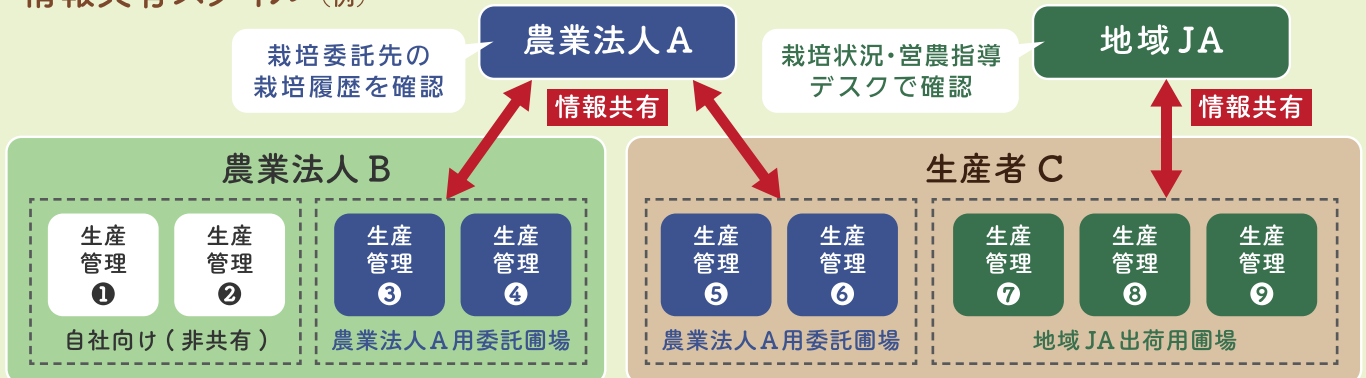

より便利に、使いやすく、新しい機能を追加

IT 農業 栽培ナビ

2018年4月16日
栽培ナビが
変わりました!

ここが
変わる
1

情報共有

栽培履歴含めた様々な情報を必要な人だけに、必要なところだけを共有できる新しい営農スタイル。
チャンスを活かしロスを省きます。

情報共有スタイル (例)

ここが
変わる
2

役割設定

管理者が自由に、役割ごとに見れる機能を絞れます。たとえば、社長、リーダー、社員、パートさん、それぞれに使える機能を限定できます。

ここが
変わる
3

クイック登録

スマホから、圃場で作業開始、作業終了が可能。ワン、ツー、スリーで登録完了！その場で、忘れないうちに作業記録ができます。

パナソニックのASIAGAP/JGAP 指導員が資格取得をサポート コンサルティングをお受けしています

GAP認証取得

整理整頓

農事組合法人 開発営農組合 様

ASIAGAP 取得進行中

開発営農組合

JAおうみ富士の農産物直売所「おうみんち」に隣接した滋賀県守山市で、いち早く営農組合を法人化。50名強の組合員とJAおうみ富士が力を合わせ、匠の技で輸出にも挑戦しています。先を見据えながら、経営の多角化と安定、後継者育成にも取組中。

株式会社横江ファーム 様

GLOBAL G.A.P. 取得進行中

農業環境に恵まれた土地、滋賀県の草津市北山田で、小松菜・水菜を中心に計画栽培・計画出荷、高品質の野菜を提供。さらにオリジナル商品も開発し販売。消費者が求める野菜、安心・安全をモットーに、その裏付GLOBAL G.A.P.の認証取得に取組中。